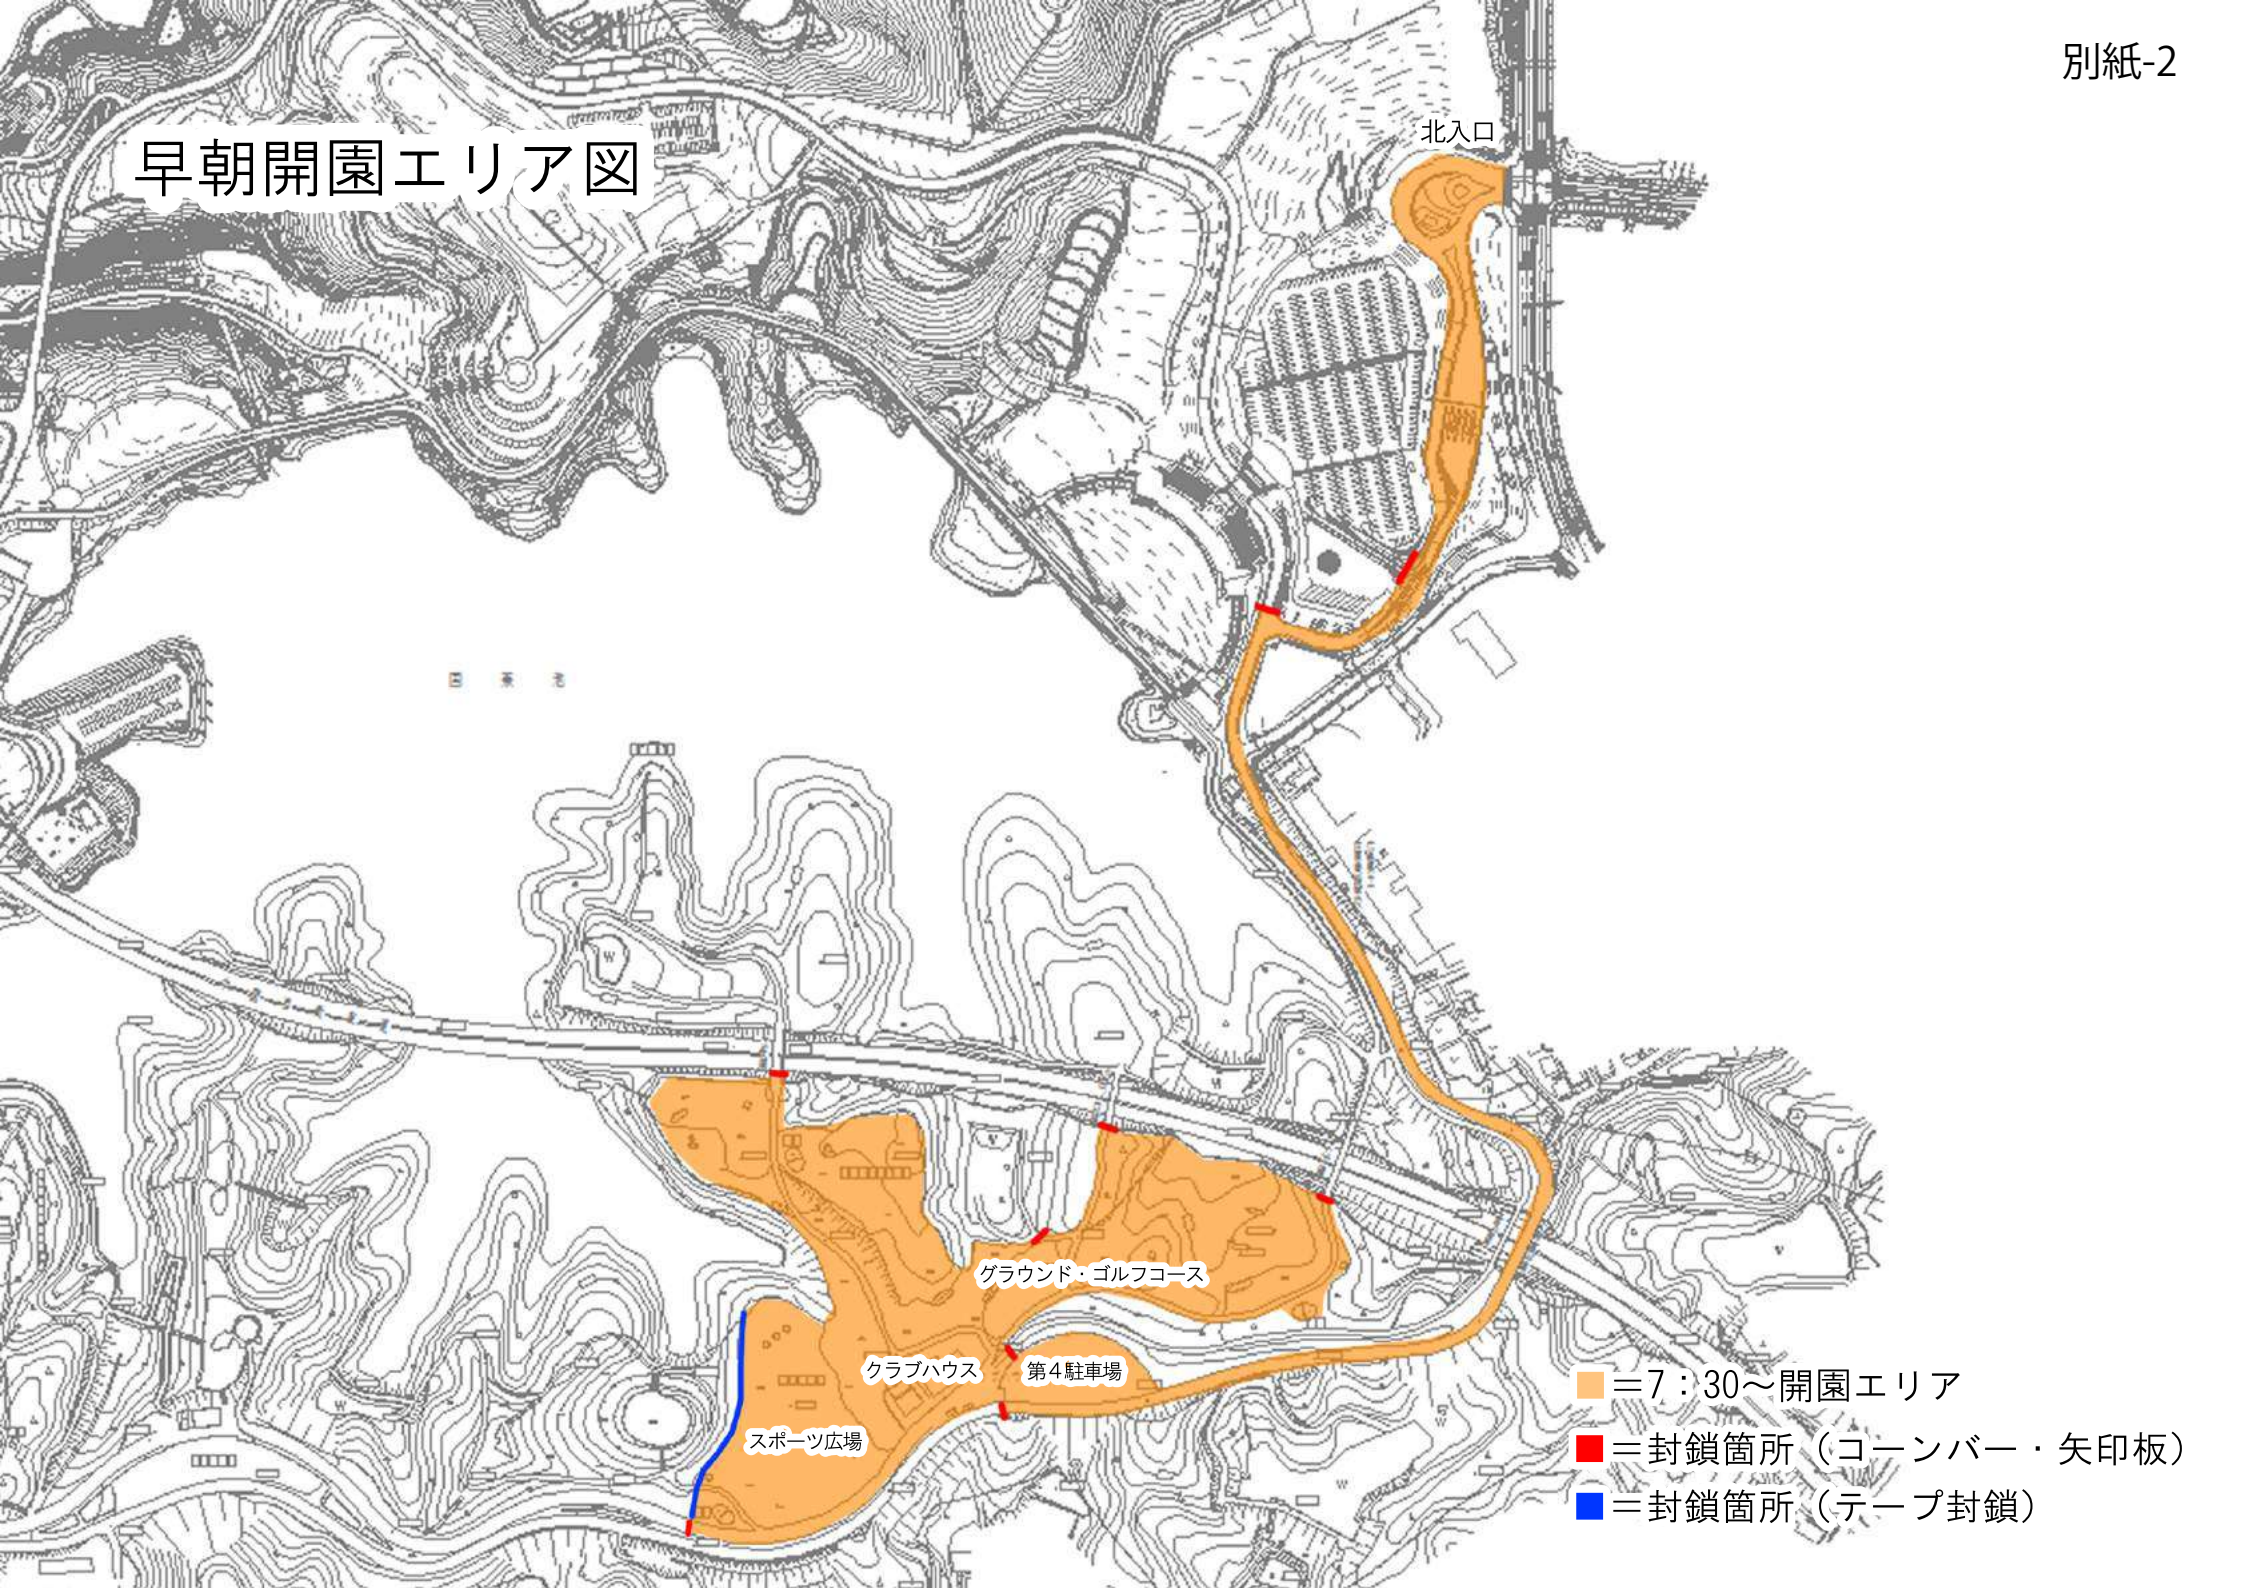

実施日 : 8月1日(木)
 ~
 8月15日(木)
開園時間 : 7時30分

●利用可能エリア

クラブハウス、グラウンド・ゴルフコース、スポーツ広場
第4駐車場、北入口

※中入口は9時30分に開園いたします。

●早朝利用特典

9時30分までに受付をされた方はポイントカードの
スタンプを2個押します。

期間中、成績上位の方をクラブハウス内に掲示させていただきます。
ご希望の方は係員までお知らせください。(対象は9時30分までに
プレーを開始し、3コースプレーした場合の成績とします。実打数に
間違いのないよう本人が確認し、サインをしたスコアカードを係員へ
提出してください。)

順位	氏名	スコア
1位	きゆう	49打
2位	はな	52打
3位	さと	54打
4位	ひばお	62打
?	?	?

早朝開園エリア図

- = 7:30~開園エリア
- = 封锁箇所 (コーンバー・矢印板)
- = 封锁箇所 (テープ封锁)