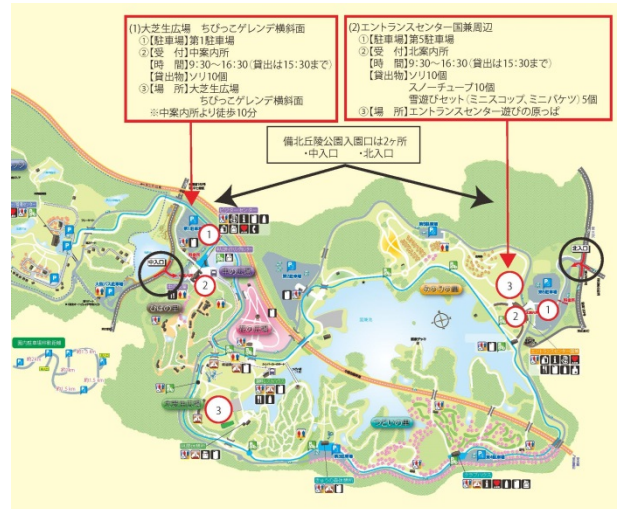

**園内をもっと楽しく遊ぼう！モデルコースを設定
 「雪遊び」「水鳥観察」ホームページへ**

《改善前》

《改善後》

- ・設定なし

- ・雪遊びモデルコース

- ・水鳥観察

●現状

公園のホームページに、具体的なモデルコースを設置するとよい。という意見をいただきました。

●改善

公園公式ホームページよりリンクする別ページを設置し、季節毎楽しめる公園のモデルコースを設定しホームページに掲載、またダウンロード・印刷することもできるようにしています。今後も季節や年代、グループなどカテゴリーを分けてモデルコースを増やしていきます。